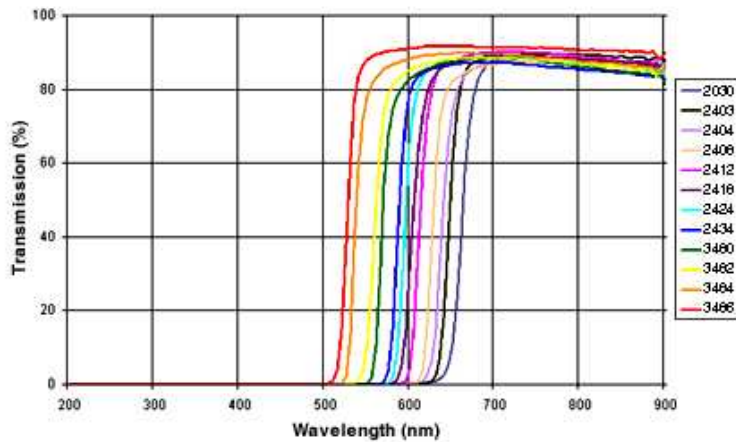

Click the number for a complete datasheet

Uranium Yellow

[3780](#) [3750](#) [3716](#)

Click the number for a complete datasheet

Amethyst

[5070](#) [5071](#) [5073](#)

Click the number for a complete datasheet

Sharp Cut Red

- | | | | | | | |
|------|------|------|------|------|------|------|
| 2030 | 2403 | 2404 | 2408 | 2412 | 2418 | 2424 |
| 2434 | 3480 | 3482 | 3484 | 3486 | | |

Click the number for a complete datasheet