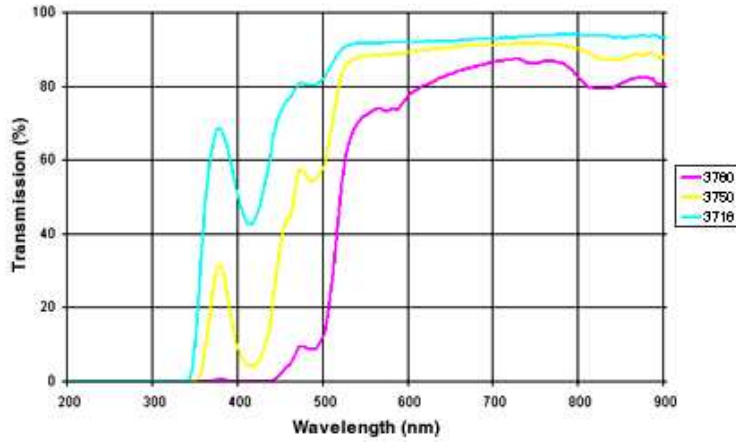

- [9788](#)
- [9782](#)
- [9780](#)
- [4784](#)
- [4309](#)
- [4308](#)
- [4305](#)
- [4303](#)

Click the number for a complete datasheet

Green

- [4445](#)
- [4084](#)
- [4080](#)
- [4015](#)
- [4010](#)

Click the number for a complete datasheet

Sharp Cut Yellow

- [3060](#)
- [3384](#)
- [3385](#)
- [3387](#)
- [3389](#)
- [3391](#)

Click the number for a complete datasheet

Signal Yellow

- [3304](#)
- [3307](#)

Click the number for a complete datasheet

Uranium Yellow

[3780](#) [3750](#) [3716](#)

Click the number for a complete datasheet

Amethyst

[5070](#) [5071](#) [5073](#)

Click the number for a complete datasheet

Sharp Cut Red

- | | | | | | | |
|------|------|------|------|------|------|------|
| 2030 | 2403 | 2404 | 2408 | 2412 | 2418 | 2424 |
| 2434 | 3480 | 3482 | 3484 | 3486 | | |

Click the number for a complete datasheet