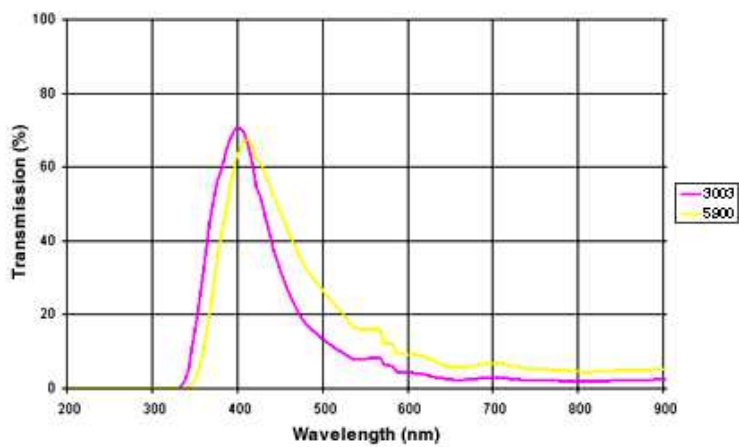

Sharp Cut Red

- | | | | | | | |
|------|------|------|------|------|------|------|
| 2030 | 2403 | 2404 | 2408 | 2412 | 2418 | 2424 |
| 2434 | 3480 | 3482 | 3484 | 3486 | | |

Click the number for a complete datasheet

Black

[1010](#) [1020](#) [3390](#)

Click the number for a complete datasheet

Wavelength Calibrating

[3131](#) [5121](#)

Click the number for a complete datasheet

Color Temperature Adjusting (Color Correcting)

[3003](#) [5900](#)

Click the number for a complete datasheet

Neutral Density

[1001](#)
[1004](#)
[1005](#)
[1009](#)
[1011](#)

Click the number for a complete datasheet

Note: These options represent just a portion of our standard offering. Please [contact us](#) for additional glass colors and options.