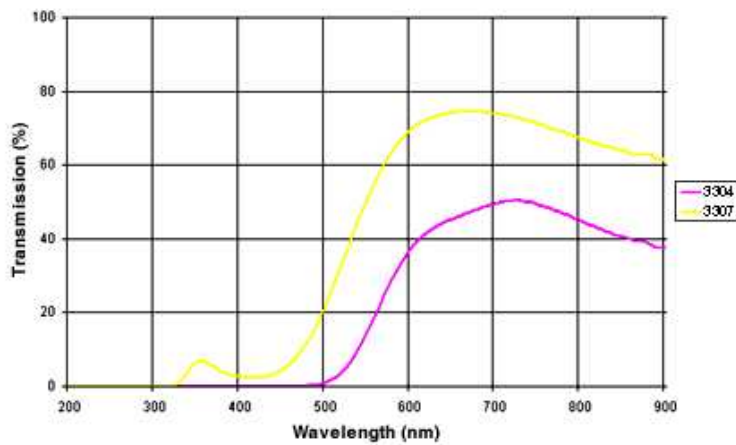

- [9788](#)
- [9782](#)
- [9780](#)
- [4784](#)
- [4309](#)
- [4308](#)
- [4305](#)
- [4303](#)

Click the number for a complete datasheet

Green

- [4445](#)
- [4084](#)
- [4080](#)
- [4015](#)
- [4010](#)

Click the number for a complete datasheet

Sharp Cut Yellow

- [3060](#)
- [3384](#)
- [3385](#)
- [3387](#)
- [3389](#)
- [3391](#)

Click the number for a complete datasheet

Signal Yellow

- [3304](#)
- [3307](#)