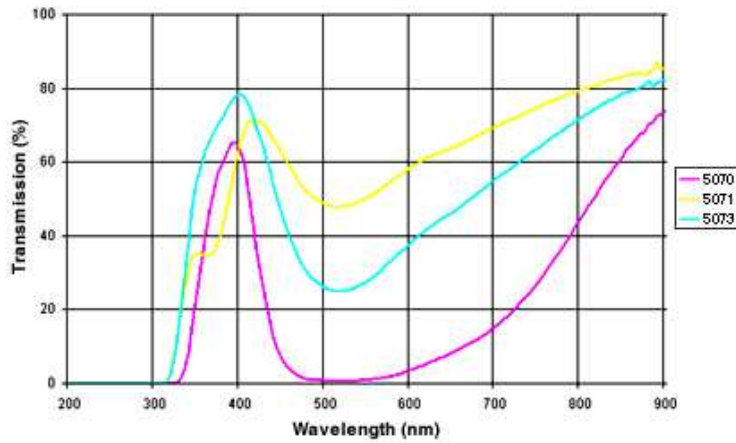

Click the number for a complete datasheet

Uranium Yellow

[3780](#) [3750](#) [3716](#)

Click the number for a complete datasheet

Amethyst

[5070](#) [5071](#) [5073](#)

Click the number for a complete datasheet

Sharp Cut Red

- | | | | | | | |
|------|------|------|------|------|------|------|
| 2030 | 2403 | 2404 | 2408 | 2412 | 2418 | 2424 |
| 2434 | 3480 | 3482 | 3484 | 3486 | | |

Click the number for a complete datasheet