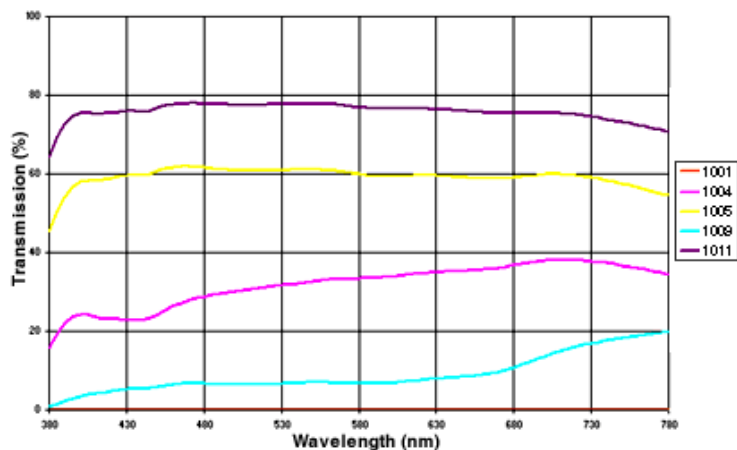

Sharp Cut Red

- | | | | | | | |
|------|------|------|------|------|------|------|
| 2030 | 2403 | 2404 | 2408 | 2412 | 2418 | 2424 |
| 2434 | 3480 | 3482 | 3484 | 3486 | | |

Click the number for a complete datasheet

Black

[1010](#) [1020](#) [3390](#)

Click the number for a complete datasheet

Wavelength Calibrating

[3131](#) [5121](#)

Click the number for a complete datasheet

Color Temperature Adjusting (Color Correcting)

[3003](#) [5900](#)

Click the number for a complete datasheet

Neutral Density

[1001](#)
[1004](#)
[1005](#)
[1009](#)
[1011](#)

Click the number for a complete datasheet

Note: These options represent just a portion of our standard offering. Please [contact us](#) for additional glass colors and options.